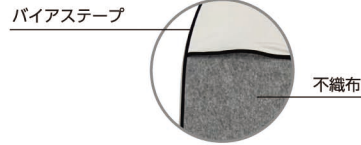

座席のヘッド部分にかぶせて装着するシートクッションです。  
好きなキャラクターとドライブを楽しむことができます。

- 表面** スムース (ポリエステル 100%)
- 裏面** 不織布 (滑り止めパンチ)
- 周囲** バイアステープ (パイピング)

証紙、支給商品シール貼付代込み  
包装：PP 袋入れ

# シートクッション

(椅子カバー)

- 素材：表面 / ポリエステル 裏面 / 不燃布
- サイズ：幅 48cm × 丈 126cm